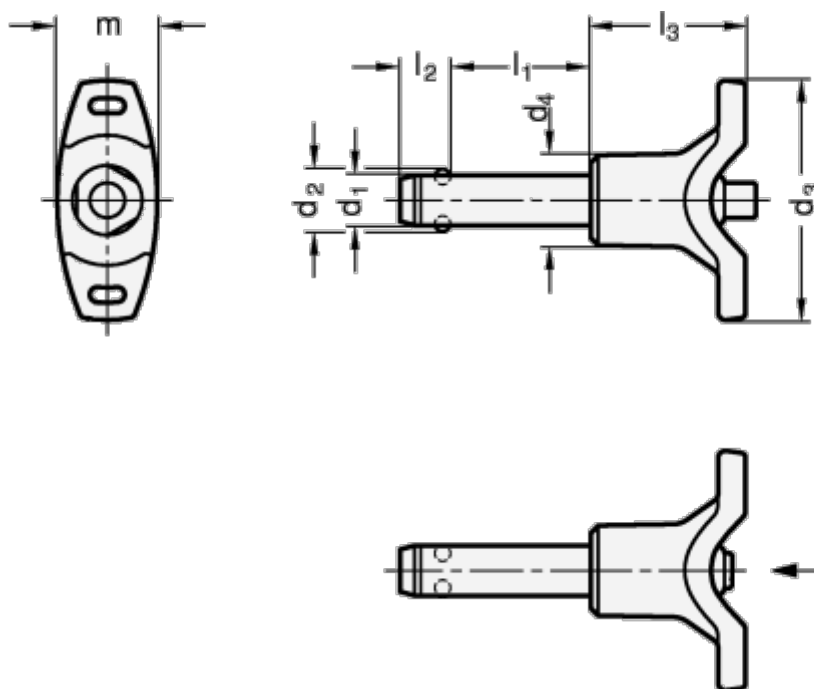

Varenummer: 2011381035
Beskrivelse: E+G rustfast kugle låsepal
GN 113.8-10-35

Mål

$d_1 = 10$
 $d_2 = 12.0$
 $d_3 = 48$
 $d_4 = 18.0$
 $l_1 = 35$
 $l_2 = 9.6$
 $l_3 = 31.0$
 $m = 20.5$

Spændkraft N = 100